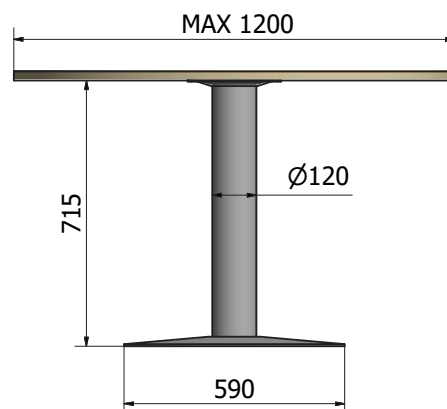

157 623 00	Piastra superiore stampata 254x254x15 mm Lamiera Sp 3
	Colonna Ø 120 mm
	Base stampata Ø590x15 mm Lamiera Sp 6

158 017 00	Piastra superiore stampata 280x280x15 mm Lamiera Sp 2,5
	Colonna Ø 80 mm
	Base stampata Ø490x15 mm Lamiera Sp 6

158 018 00	Piastra superiore piana 118x118 mm Lamiera Sp 2,5
	Colonna Ø 80 mm
	Base piatta Ø390 mm Lamiera Sp 5

158 019 00	Piastra superiore piana 118x118 mm Lamiera Sp 2,5
	Colonna Ø 80 mm
	Base piatta Ø390 mm Lamiera Sp 5