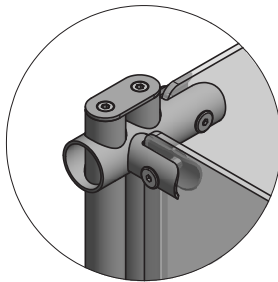

ASTA VERTICALE

157 051 66 Kit freestanding H200

KIT ADATTATORI Ø25

 157 392 66 **Kit_1** (3 adattatori terminali semplici)

3X

 157 393 66 **Kit_2** (3 adattatori centrali semplici)

3X

KIT ADATTATORI Ø35

 157 394 66 **Kit_3** (3 adattatori terminali angolari)

3X

 157 395 66 **Kit_4** (3 adattatori centrali angolari)

3X

COMBINAZIONI POSSIBILI

Comb. A Kit_1

Comb. B Kit_1+3

Comb. C Kit_2+3