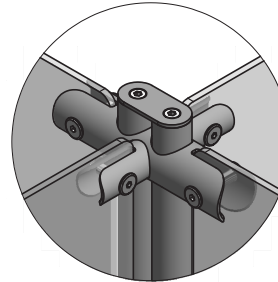

ASTA VERTICALE

157 051 66 Kit freestanding H200

KIT ADATTATORI Ø25

 157 392 66 **Kit_1** (3 adattatori terminali semplici)

3X

 157 393 66 **Kit_2** (3 adattatori centrali semplici)

3X

KIT ADATTATORI Ø35

 157 394 66 **Kit_3** (3 adattatori terminali angolari)

3X

 157 395 66 **Kit_4** (3 adattatori centrali angolari)

3X

COMBINAZIONI POSSIBILI

Comb. A Kit_1

Comb. B Kit_1+3

Comb. C Kit_2+3