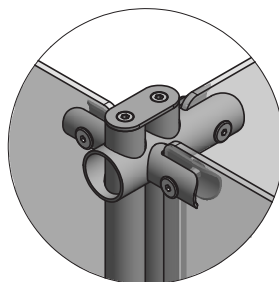

ASTA VERTICALE

157 051 66 Kit freestanding H200

KIT ADATTATORI Ø25

 157 392 66 **Kit_1** (3 adattatori terminali semplici)

3X

 157 393 66 **Kit_2** (3 adattatori centrali semplici)

3X

KIT ADATTATORI Ø35

 157 394 66 **Kit_3** (3 adattatori terminali angolari)

3X

 157 395 66 **Kit_4** (3 adattatori centrali angolari)

3X

COMBINAZIONI POSSIBILI

Comb. A Kit_1

Comb. B Kit_1+3

Comb. C Kit_2+3