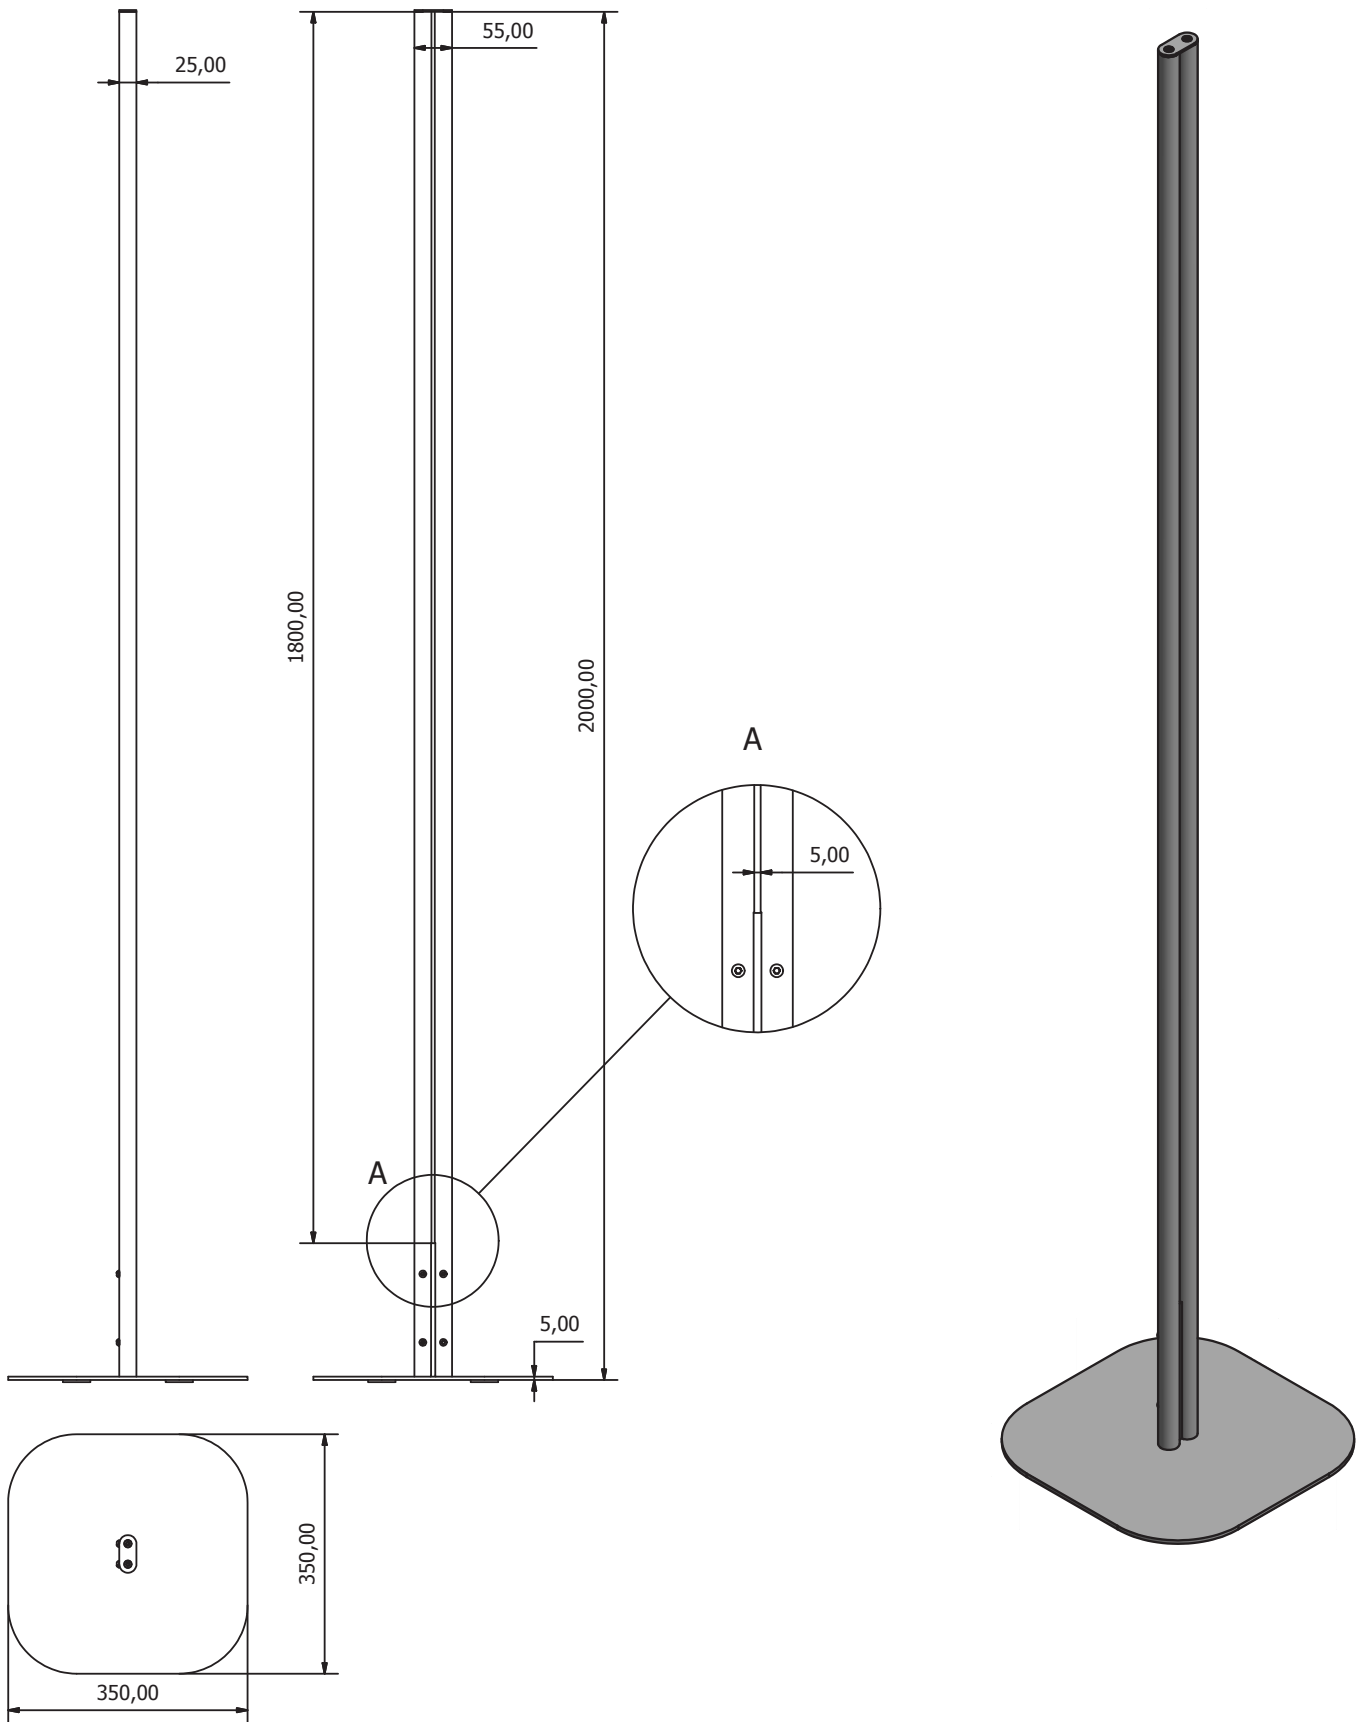

ASTA VERTICALE

157 051 66 Kit freestanding H200

KIT ADATTATORI Ø25

 157 392 66 **Kit_1** (3 adattatori terminali semplici)

3X

 157 393 66 **Kit_2** (3 adattatori centrali semplici)

3X

KIT ADATTATORI Ø35

 157 394 66 **Kit_3** (3 adattatori terminali angolari)

3X

 157 395 66 **Kit_4** (3 adattatori centrali angolari)

3X

COMBINAZIONI POSSIBILI

Comb. A Kit_1

Comb. B Kit_1+3

Comb. C Kit_2+3