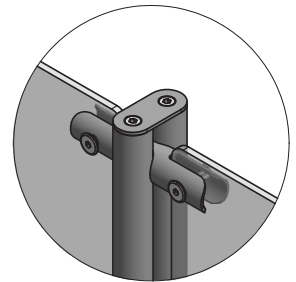

ASTA VERTICALE

157 051 66 Kit freestanding H200

KIT ADATTATORI Ø25

 157 392 66 **Kit_1** (3 adattatori terminali semplici)

3X

 157 393 66 **Kit_2** (3 adattatori centrali semplici)

3X

KIT ADATTATORI Ø35

 157 394 66 **Kit_3** (3 adattatori terminali angolari)

3X

 157 395 66 **Kit_4** (3 adattatori centrali angolari)

3X

COMBINAZIONI POSSIBILI

Comb. A Kit_1

Comb. B Kit_1+3

Comb. C Kit_2+3