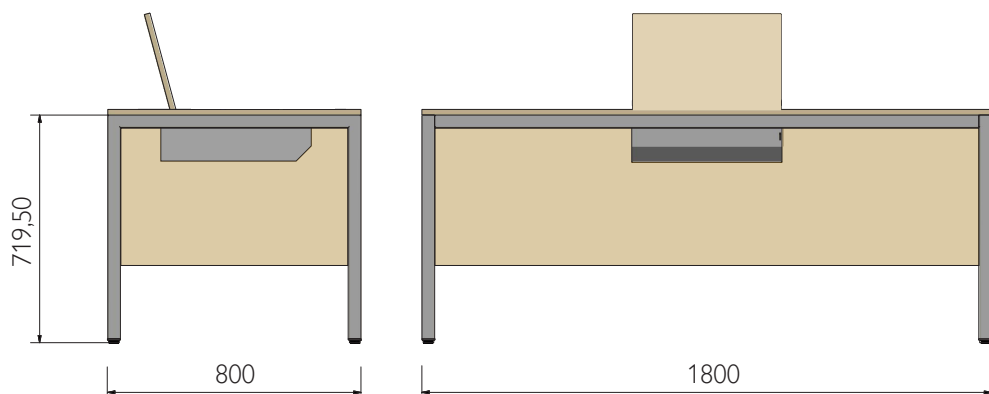

2

154 287 00	Porta notebook