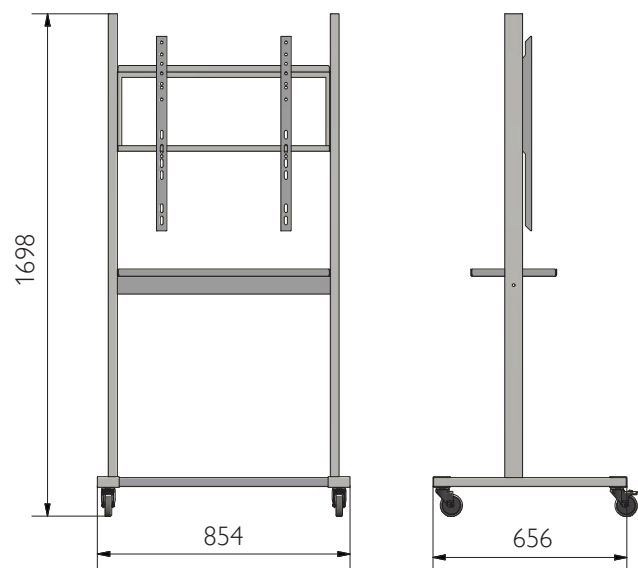

BANCO SCUOLA UNI

157 576 00 Banco scuola UNI

CARRELLO PORTA LAVAGNA

158 155 00 Carrello lavagna

SCRIVANIA PANNELLATA IN LEGNO PORTA NOTEBOOK

154 512 00	Scrivania 80x80
154 951 00	Scrivania 120x80
154 392 00	Scrivania 140x80
154 464 00	Scrivania 160x80
154 490 00	Scrivania 180x80

SCRIVANIA PANNELLATA IN FERRO PORTA NOTEBOOK

154 295 00	Scrivania 180x80
154 393 00	Scrivania 160x80
156 970 67	Scrivania 150x70

154 282 00	Scrivania 160x80 doppio pc
------------	----------------------------

TELAIO PORTA NOTEBOOK

154 587 00	Telaio 140x70
154 520 00	Telaio 150x70
154 404 00	Telaio 180x80

154 311 00	Telaio 70x70
154 397 00	Telaio 80x80
157 110 00	Telaio 90x70

TAVOLO SCUOLA
1

180 128 00	Coppia cavalletto 60
155 800 00	Coppia cavalletto 80
157 089 00	Coppia cavalletto 100