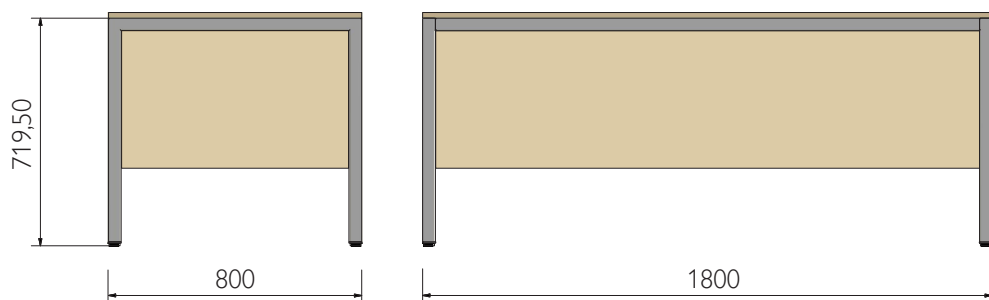

SCRIVANIA PANNELLATA IN FERRO PORTA NOTEBOOK

154 295 00	Scrivania 180x80
154 393 00	Scrivania 160x80
156 970 67	Scrivania 150x70

154 282 00	Scrivania 160x80 doppio pc
------------	----------------------------

TELAIO PORTA NOTEBOOK

154 587 00	Telaio 140x70
154 520 00	Telaio 150x70
154 404 00	Telaio 180x80

154 311 00	Telaio 70x70
154 397 00	Telaio 80x80
157 110 00	Telaio 90x70

TAVOLO SCUOLA
1

180 128 00	Coppia cavalletto 60
155 800 00	Coppia cavalletto 80
157 089 00	Coppia cavalletto 100